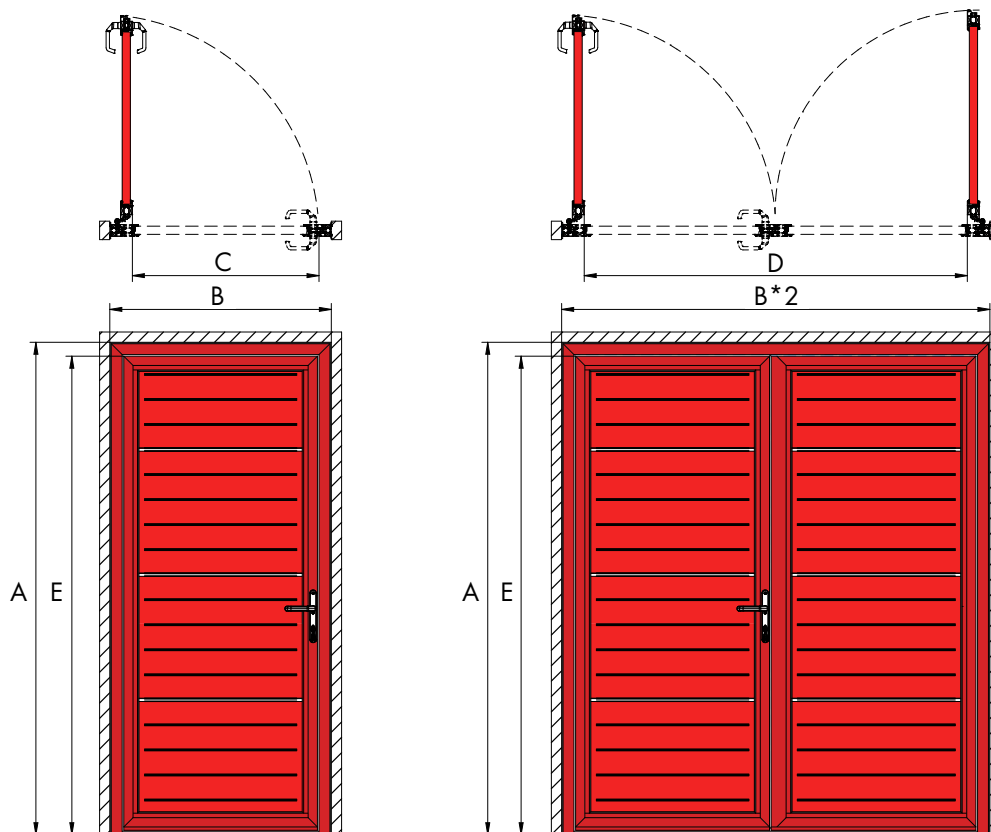

Technische gegevens

Voor het maken van een juiste keuze, kunnen onderstaande technische gegevens van belang zijn. De Luxe-Line voldoet aan alle gestelde technische CE-normeringen.

Vullingmaten LLC - Montageopties A / B / C / D

SINGLE Door		
Hoogte vleugel	Breedte vleugel	
	Dubbel hardglas	Overige vullingen
A > 2000 mm	B max. = 1150	B max. = 1350
A > 2300 mm	B max. = 1250	B max. = 1350
A > 2500 mm	B max. = 1250	B max. = 1500
TWIN Door		
	Dubbel hardglas	Overige vullingen
	B + B max. = 2000 mm	B + B max. = 3000 mm
C = Dagmaatbreedte (B) - 170 mm		
D = B*2 - 220 mm		
E = Dagmaathoogte - 78 mm		

Vullingmaten LLC - Montageopties E / F

SINGLE Door		
Hoogte vleugel	Breedte vleugel	
	Dubbel hardglas	Overige vullingen
A > 2000 mm	B max. = 1150	B max. = 1350
A > 2300 mm	B max. = 1250	B max. = 1350
A > 2600 mm	B max. = 1250	B max. = 1550
TWIN Door		
	Dubbel hardglas	Overige vullingen
	B + B max. = 2000 mm	B + B max. = 3000 mm
C = Dagmaatbreedte (B) - 196 mm		
D = B*2 - 246 mm		
E = Dagmaathoogte - 91 mm