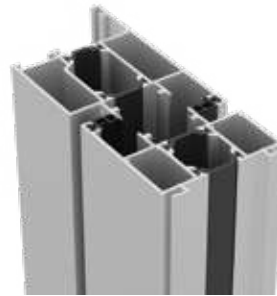

Isolatie waarde Luxe-Line Single en Twin

Luxe-Line Single van 900 x 2300 mm	
Paneelvulling	1,28 W/m ² k
Dubbel hardglas	2,96 W/m ² k

Luxe-Line Twin van 2000 x 2300 mm	
Paneelvulling	0,91 W/m ² k
Dubbel hardglas	2,72 W/m ² k

Alle deuren worden uitgerust met verstelbare scharnieren voor een perfecte afstelling van uw deur

Als optie leverbaar: een deurdranger met vastzetter. Zo heeft u uw handen vrij.

Hoge isolatie waarde, mede dankzij **thermisch onderbroken** Luxe-Line aluminium profielen.